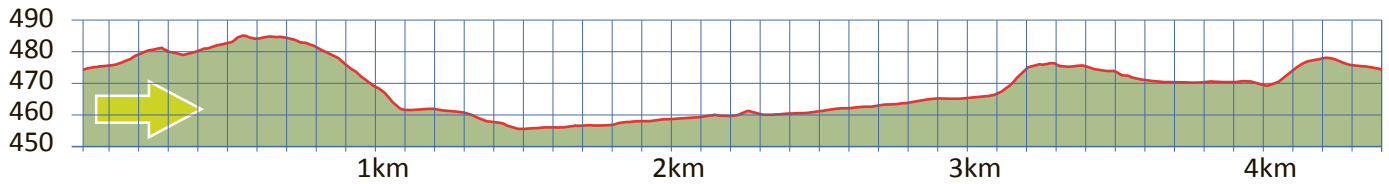

SEEWADEL

15

8304 WALLISELLEN

7'333

0

4.4 km

m.ü.M.

Ortsbus Haltestelle Schäfligraben

Ortsbus Haltestelle Schäfligraben

Parkplatz Blaue Zone