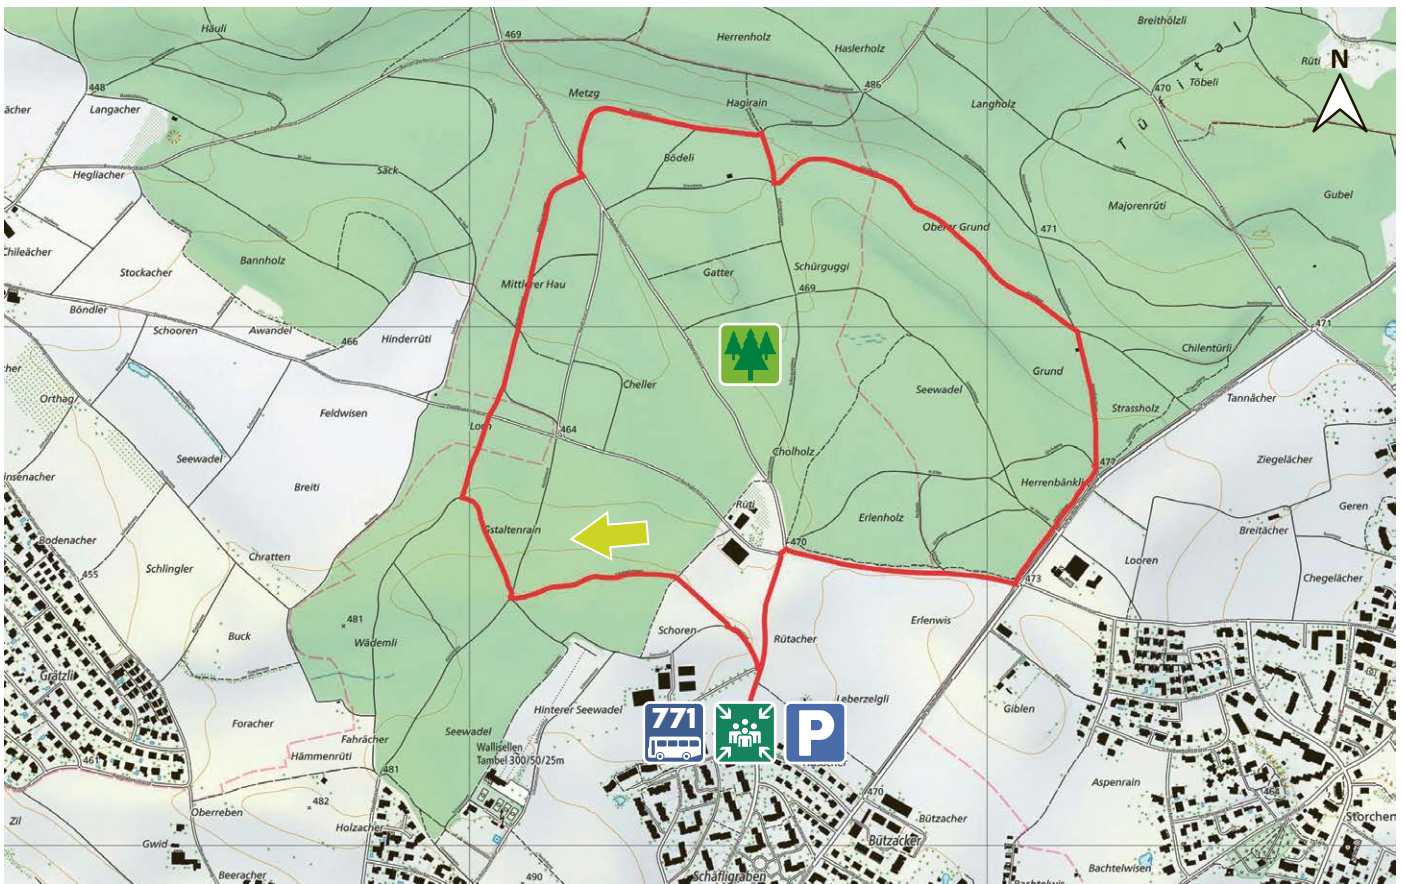

SEEWADEL

15

8304 WALLISELLEN

7'333

0

4.4 km

m.ü.M.

Ortsbus Haltestelle Schäfligraben

Ortsbus Haltestelle Schäfligraben

Parkplatz Blaue Zone